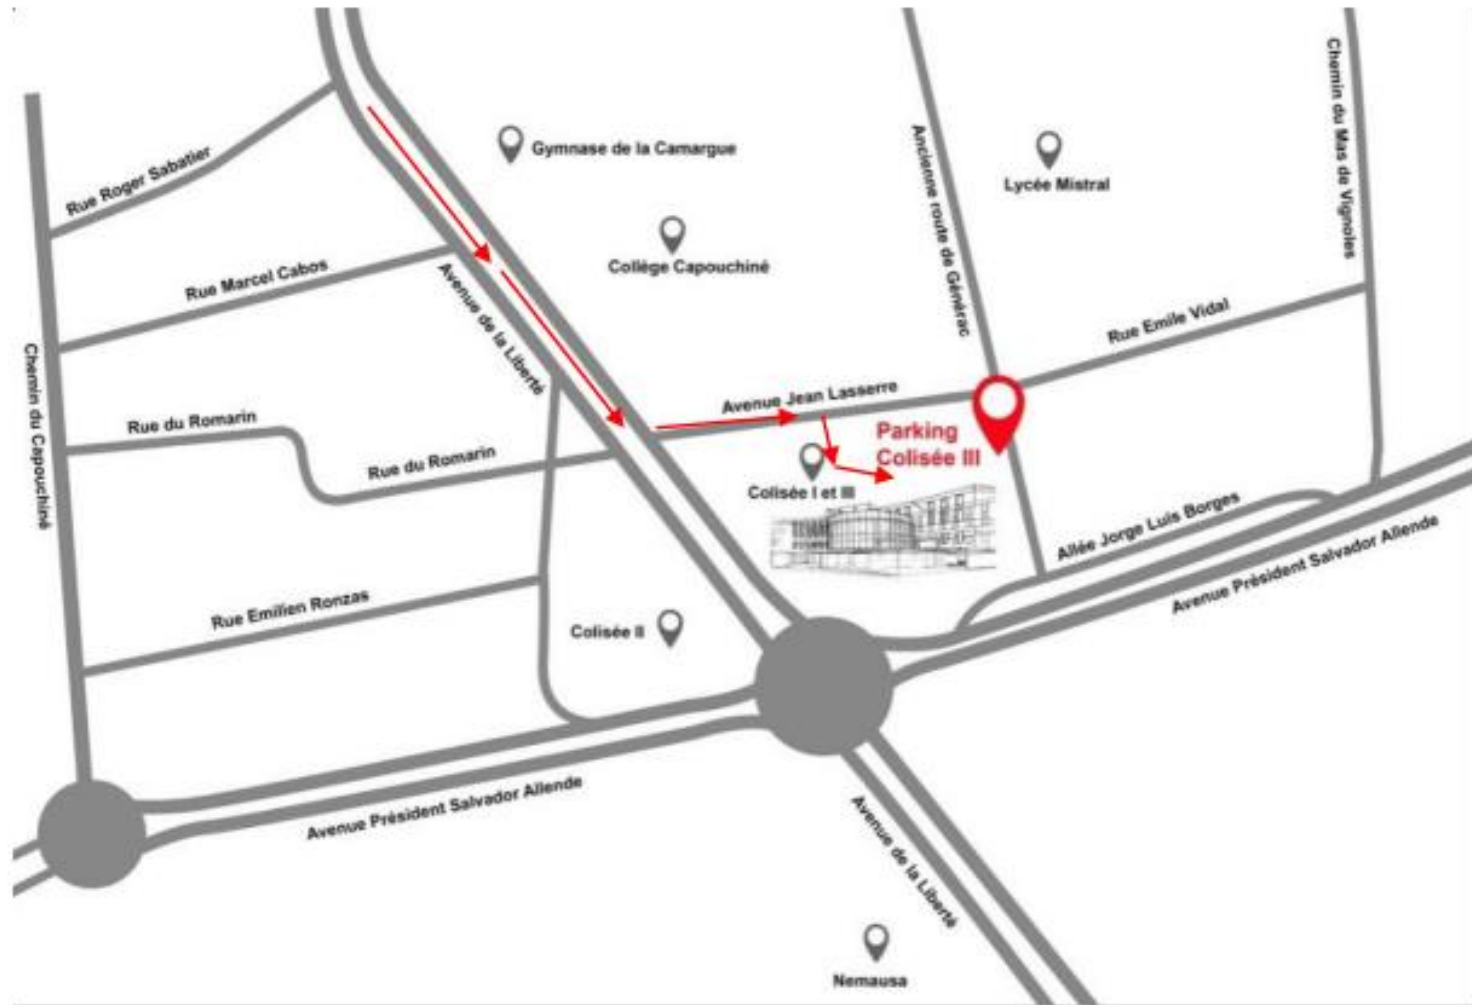

## PLAN ACCES NIMES METROPOLE

### Autres possibilités de stationnement :

-Parking de la piscine Némausa à 500 m (face à Nîmes Métropole) : 120 avenue de la Bouvine – Nîmes

<https://fr.mappy.com/itineraire#/pieton/Rue%20du%20Colis%C3%A9e%2C%2030900%20N%C3%AEms/Stade%20Nautique%20Nemausa%20-%20Avenue%20de%20la%20Bouvine%2C%2030900%20N%C3%AEms/walk/17>

-Parking du Parnasse à 700 m : (face à Nîmes Métropole) Avenue du Languedoc-Nîmes

<https://fr.mappy.com/itineraire#/pieton/Rue%20du%20Colis%C3%A9e%2C%2030900%20N%C3%AEms/Parking%20du%20Parnasse%20-%20Avenue%20du%20Languedoc%2C%2030900%20N%C3%AEms/walk/10>

### Tram Bus Ligne 1 :

<https://www.tangobus.fr/fr/plans-des-lignes/5/LinesMap>

Arrêts : Liberté ou Némausa

Parkings relais : Parnasse A 54 ou Parnasse

<https://www.tangobus.fr/fr/pr/35>